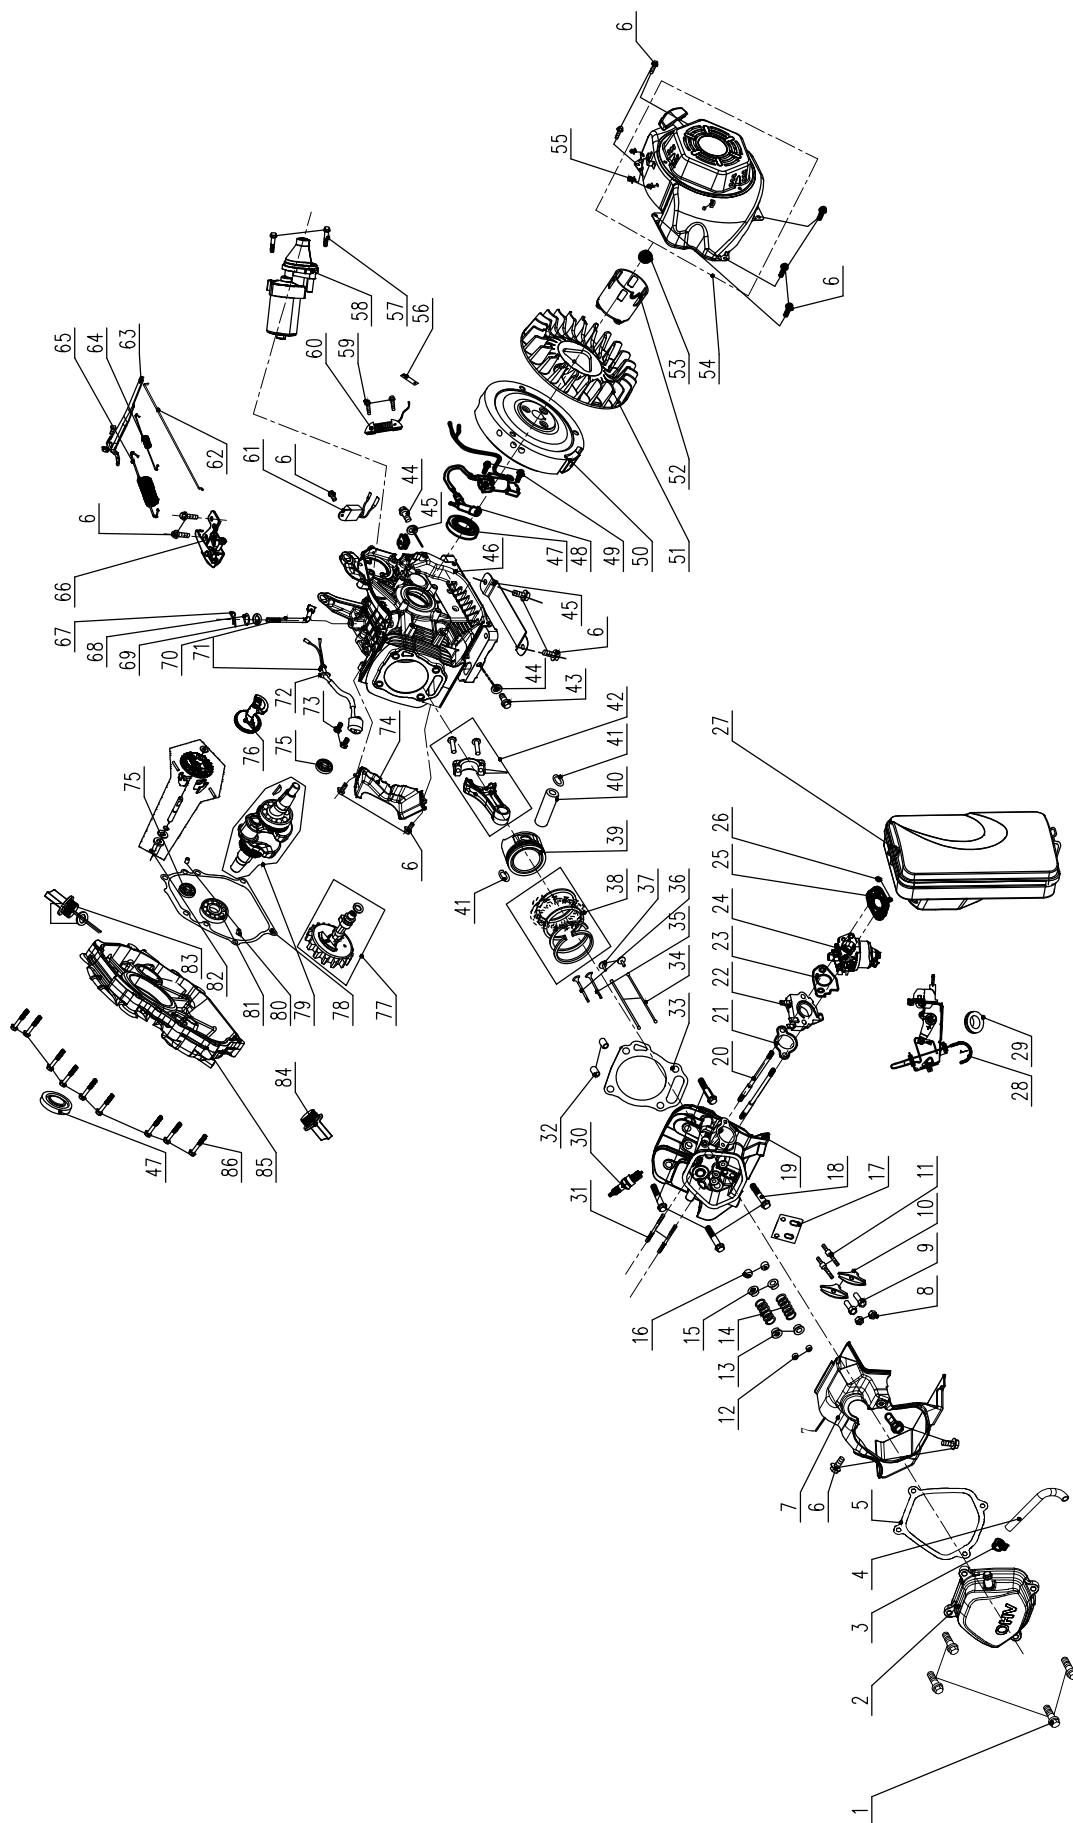

# Список запчастей двигателя A8500TFE

NO.	Артикул	Описание	Кол-во
1	30101-00071-00	Болт с шестигранной головкой	4
2	20021-00018-00	Крышка головки цилиндра	1
3	34024-00056-00	Хомут	1
4	34023-00074-00	Выхлопная труба	1
5	33048-00154-00	Прокладка крышки головки цилиндра	1
6	30101-00070-00	Болт с шестигранной головкой	14
7	34021-00062-00	Воздушный дефлектор головки цилиндров	1
8	30121-00034-00	Регулировочная гайка вала коромысла	2
9	30134-00005-00	Клапан коромысла	2
10	34019-00005-00	Коромысло	2
11	30110-00033-00	Шпилька коромысла	2
12	33141-00022-00	Ротор выпускного клапана	2
13	34016-00007-00	Седло пружины выпускного клапана	2
14	34015-00004-00	Пружина клапана	2
15	34016-00008-00	Седло пружины выпускного клапана	2
16	34007-00001-00	Сальник	2
17	34017-00008-00	Направляющая толкателя	1
18	30101-00289-00	Болт с шестигранной головкой	4
19	20023-00027-00	Головка цилиндра	1
20	30110-00020-00	Стопорный болт	2
21	33048-00053-00	Уплотнение воздухозаборника	1
22	34012-00014-00	Блок подключения карбюратора	1
23	33048-00078-00	Прокладка карбюратора	1
24	20024-00106-00	Карбюратор в сборе	1
25	33048-00047-00	Прокладка воздушного фильтра	2
26	30125-00002-00	Шестигранная гайка с фланцем	2
27	20025-00049-00	Воздушный фильтр в сборе	1
28	20030-00006-00	Дроссельная заслонка в сборе	
29	33015-00040-00	Резиновая защитная гильза	
30	20027-00010-00	Свеча зажигания	1
31	30110-00027-00	Выпускной болт	2
32	34006-00007-00	Позиционирующий штифт	2
33	33048-00036-00	Прокладка головки цилиндра	1
34	34020-00010-00	Толкатель клапана	2
35	34013-00052-00	Впускной клапан	1
36	34013-00032-00	Выпускной клапан	1
37	34008-00006-00	Клапан толкателя	2
38	20084-00011-00	Узел поршневого кольца	1
39	34004-00018-00	Поршень	1
40	34006-00015-00	Поршневой палец	1
41	30150-00023-00	Воротник поршневого пальца	2
42	20008-00009-00	Шатун в сборе	1
43	30101-00514-00	Болт с шестигранной головкой	2