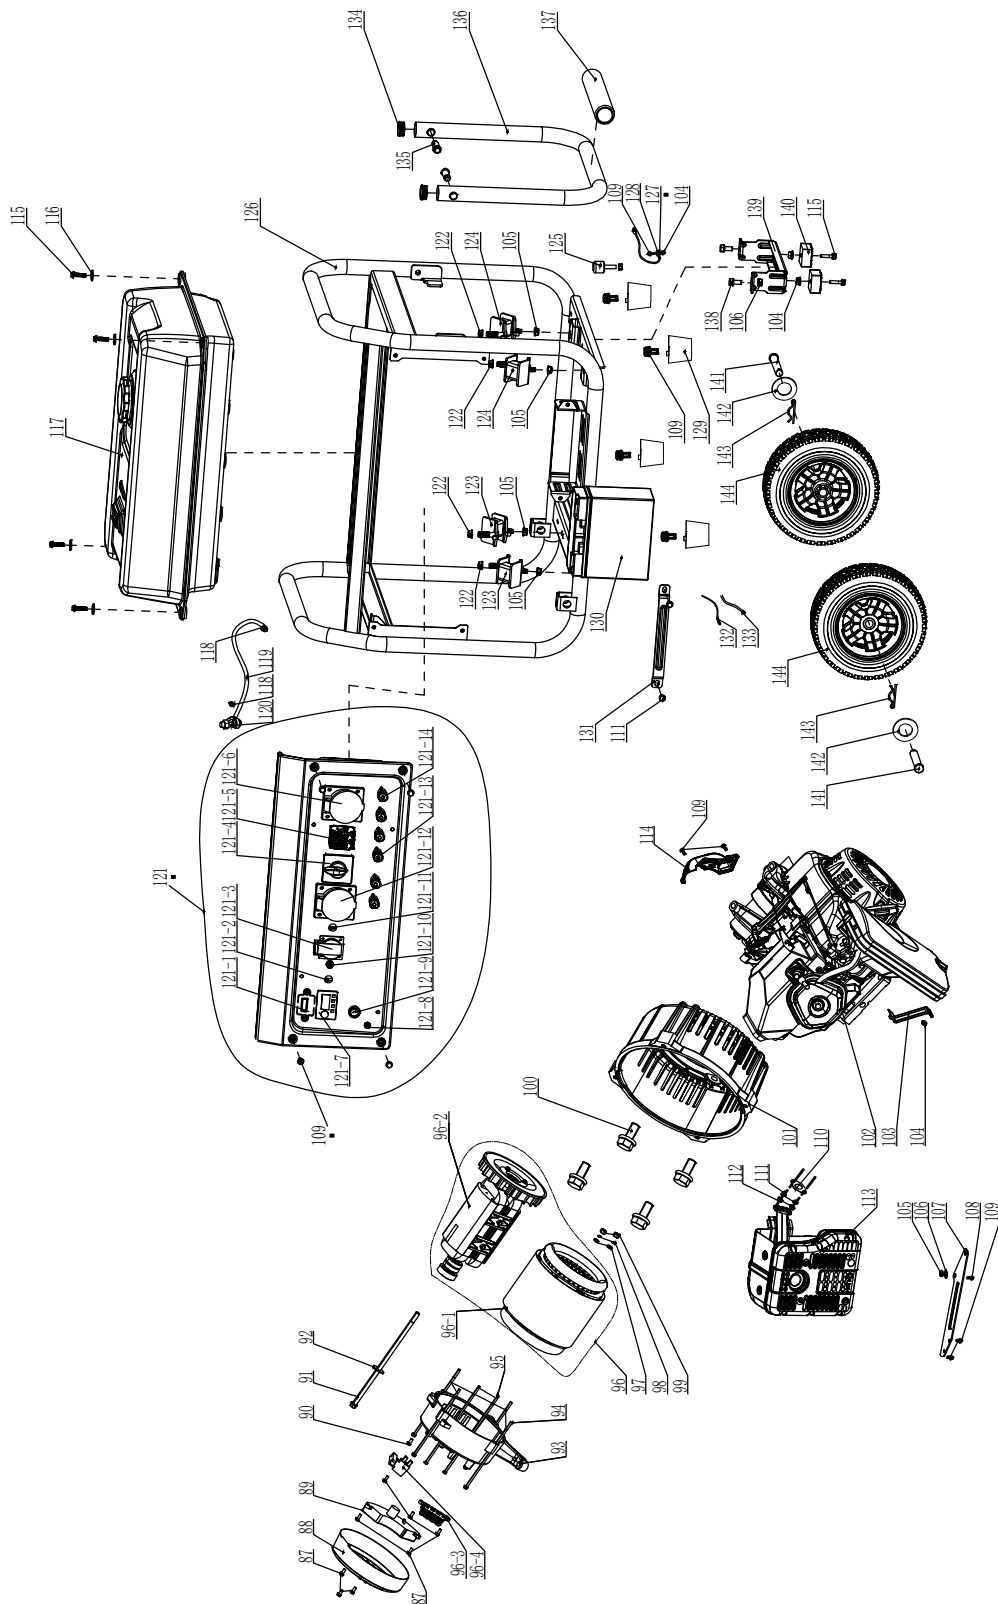

Взрыв-схема генератора А8500ТФЕ

Список запчастей генератора A8500TFE

NO.	Артикул	Описание	Кол-во
87	30101-00329-00	Болты с шестигранной головкой	8
88	33082-00203-02	Крышка альтернатора	1
89	20044-00081-00	Автоматический регулятор напряжения	1
90	30101-00326-00	Болты с шестигранной головкой	1
91	30101-00113-00	Болты с шестигранной головкой	1
92	30136-00016-00	Плоская шайба	1
93	33085-00060-00	Кронштейн альтернатора	1
94	30101-00090-00	Болты с шестигранной головкой	4
95	30100-00033-00	Болт с шестигранной головкой	2
96	20029-08026-00	Альтернатор в сборе	1
96-1	20046-06101-00	статор	1
96-2	20256-00822-00	ротор	1
96-3	20107-00017-00	Клемник	1
96-4	20183-00015-00	Угольная щетка	1
97	30136-00012-00	Плоская шайба	2
98	30139-00005-00	Пружинная шайба	2
99	30128-00008-00	Нейлоновая гайка	2
100	30101-00511-00	Болт с шестигранной головкой	4
101	33191-00112-00	Крышка альтернатора со стороны двигателя	1
102	20260-03502-00	Двигатель в сборе	1
103	33499-00018-00	Крепление воздушного фильтра	1
104	30125-00019-00	Гайка с шестигранной головкой	4
105	30125-00023-00	Шестигранная гайка с фланцем	8
106	30136-00120-00	Плоская шайба	1
107	20249-00193-00	Опорные детали	1
108	30101-00369-00	Болты с шестигранной головкой	1
109	30101-00339-00	Болты с шестигранной головкой	13
110	33048-00093-00	Прокладка глушителя	1
111	30139-00036-00	Пружинная шайба	2
112	30121-00007-00	Шестигранная гайка	2
113	20202-00116-00	Детали глушителя	1
114	20184-00007-00	Крышка защиты проводов	1
115	30101-00407-00	Болты с шестигранной головкой	6
116	30136-00074-00	Прокладка топливного бака	4
117	20130-00415-00	Топливный бак в сборе	1
118	34024-00002-00	Хомут	2
119	34023-00004-00	Топливный шланг	0.18
120	20133-00002-00	Топливный кран	1
121	20114-03638-00	Панель управления в сборе	1
121-1	31034-00074-01	Розетка	1
121-2	31037-00104-03	Автоматический выключатель	1
121-3	31034-00066-00	Розетка	1
121-4	31026-00115-00	Переключатель	1